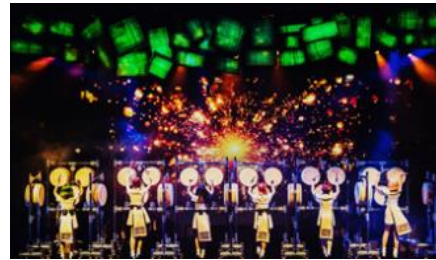

## 해외 참가자들을 위한 서울 투어

서울 야경, 남산타워, 공연관람, 쇼핑 등 다채로운 서울의 기억 선사

| 7.18 서울 나이트 투어 |

1) 남산 목멱산방 식사

2) 남산타워

| 7.19 서울 문화 투어 |

1) 썬앤문 공연 관람

2) 명동투어, 중식 및 쇼핑